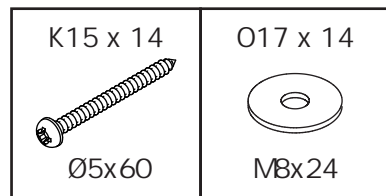

1

2
A ver.

28-0035

3 - 5

V-4. / 06. 05. 2020